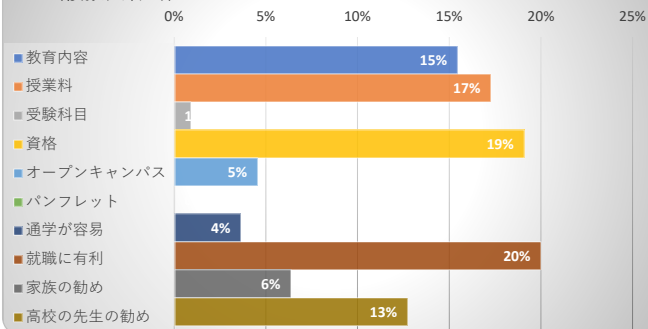

## 2023年度卒業生 卒業時達成度・満足度アンケート

得点 77.3 /100

得点 68.9 /100

得点 75.9 /100

得点 97.0 /100

得点 91.7 /100

得点 84.0 /100

1.~29. 得点平均 79.1 /100

## 2023年度卒業生 卒業時達成度・満足度アンケート

10. 本学に入学した理由として、該当するものを選んでください。  
(複数回答可)

11. あなたがこの学校生活で意欲的に取り組んできたことは何ですか。上位3つを選んでください。

18. 学校の施設や設備について、満足しているものを選んでください。  
(複数回答可)

19. 学校の施設や設備について、不満に感じるものを選んでください。  
(複数回答可)

20. 最も不満に感じたものはどれですか。