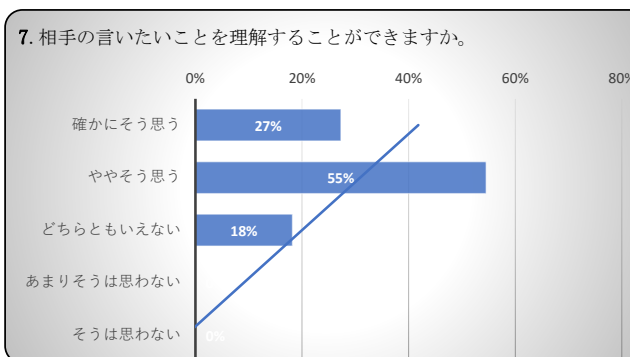

## 2023年度卒業生 卒業時達成度・満足度アンケート

得点 77.6 /100

得点 72.1 /100

得点 67.4 /100

得点 65.9 /100

得点 71.5 /100

得点 76.4 /100

得点 77.3 /100

得点 75.8 /100