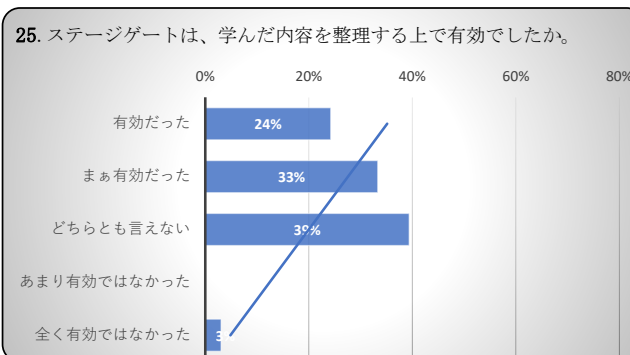

## 2023年度卒業生 卒業時達成度・満足度アンケート

得点 84.8 /100

得点 65.2 /100

得点 63.6 /100

得点 78.0 /100

得点 90.2 /100

得点 91.7 /100

得点 89.4 /100

得点 94.4 /100

得点 83.3 /100

## 2023年度卒業生 卒業時達成度・満足度アンケート

得点 77.3 /100

得点 68.9 /100

得点 75.9 /100

得点 97.0 /100

得点 91.7 /100

得点 84.0 /100

1.~29. 得点平均 79.1 /100