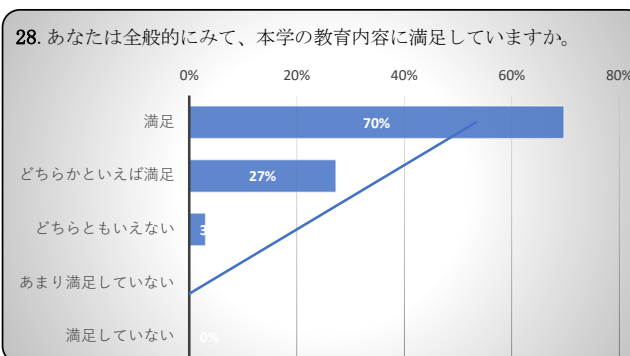

得点 94.4 /100

得点 83.3 /100

## 2023年度卒業生 卒業時達成度・満足度アンケート

得点 77.3 /100

得点 68.9 /100

得点 75.9 /100

得点 97.0 /100

得点 91.7 /100

得点 84.0 /100

1.~29. 得点平均 79.1 /100

## 2023年度卒業生 卒業時達成度・満足度アンケート

10. 本学に入学した理由として、該当するものを選んでください。  
(複数回答可)

11. あなたがこの学校生活で意欲的に取り組んできたことは何ですか。上位3つを選んでください。

18. 学校の施設や設備について、満足しているものを選んでください。  
(複数回答可)

19. 学校の施設や設備について、不満に感じるものを選んでください。  
(複数回答可)

20. 最も不満に感じたものはどれですか。