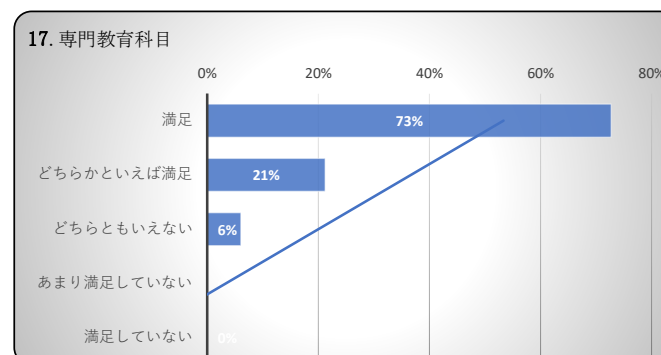

## 2023年度卒業生 卒業時達成度・満足度アンケート

得点 84.8 /100

得点 65.2 /100

得点 63.6 /100

得点 78.0 /100

得点 90.2 /100

得点 91.7 /100

得点 89.4 /100

得点 94.4 /100

得点 83.3 /100