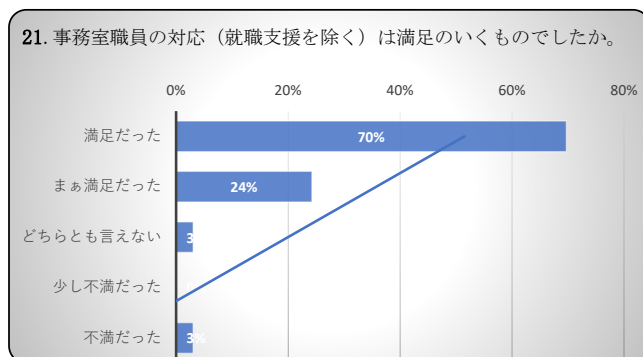

得点 75.8 /100

## 2023年度卒業生 卒業時達成度・満足度アンケート

得点 84.8 /100

得点 65.2 /100

得点 63.6 /100

得点 78.0 /100

得点 90.2 /100

得点 91.7 /100

得点 89.4 /100

得点 94.4 /100

得点 83.3 /100