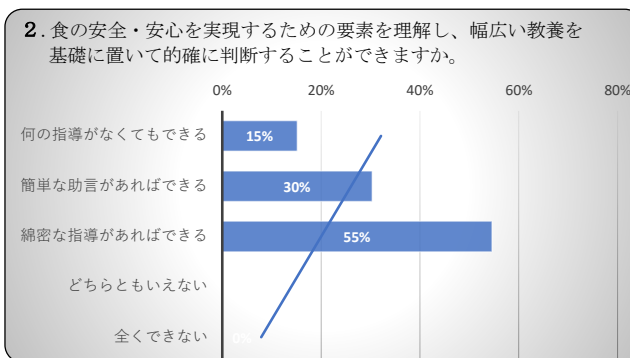

## 2023年度卒業生 卒業時達成度・満足度アンケート

得点 77.6 /100

得点 72.1 /100

得点 67.4 /100

得点 65.9 /100

得点 71.5 /100

得点 76.4 /100

得点 77.3 /100

得点 75.8 /100