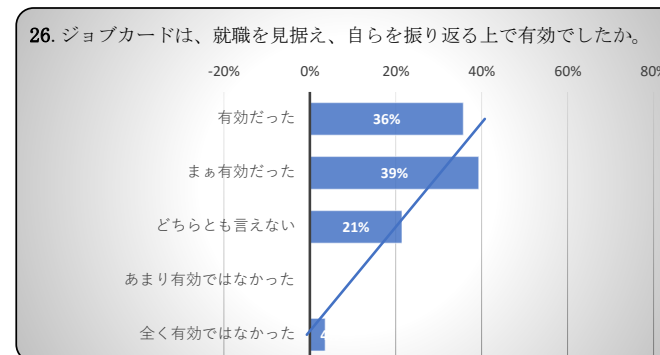

## 2023年度卒業生 卒業時達成度・満足度アンケート

得点 84.8 /100

得点 65.2 /100

得点 63.6 /100

得点 78.0 /100

得点 90.2 /100

得点 91.7 /100

得点 89.4 /100

得点 94.4 /100

得点 83.3 /100

## 2023年度卒業生 卒業時達成度・満足度アンケート

得点 77.3 /100

得点 68.9 /100

得点 75.9 /100

得点 97.0 /100

得点 91.7 /100

得点 84.0 /100

1.~29. 得点平均 79.1 /100