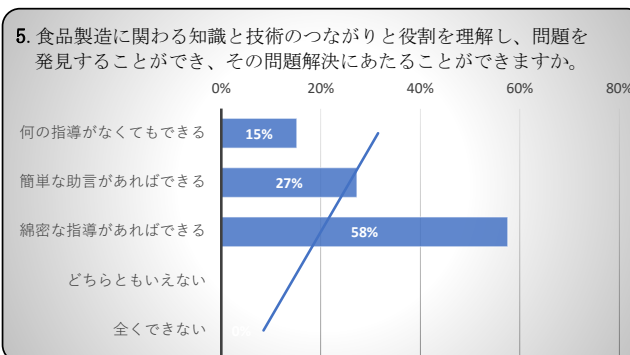

## 2023年度卒業生 卒業時達成度・満足度アンケート

得点 77.6 /100

得点 72.1 /100

得点 67.4 /100

得点 65.9 /100

得点 71.5 /100

得点 76.4 /100

得点 77.3 /100

得点 75.8 /100