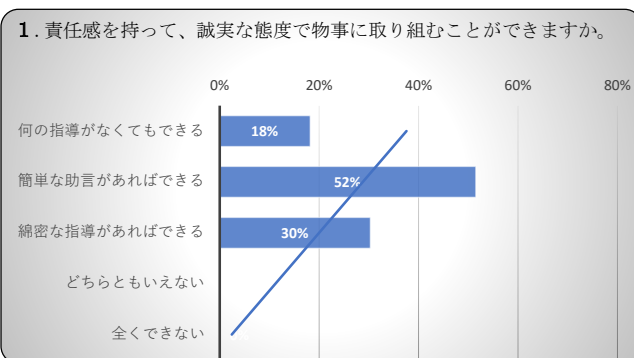

## 2023年度卒業生 卒業時達成度・満足度アンケート

得点 77.6 /100

得点 72.1 /100

得点 67.4 /100

得点 65.9 /100

得点 71.5 /100

得点 76.4 /100

得点 77.3 /100

得点 75.8 /100