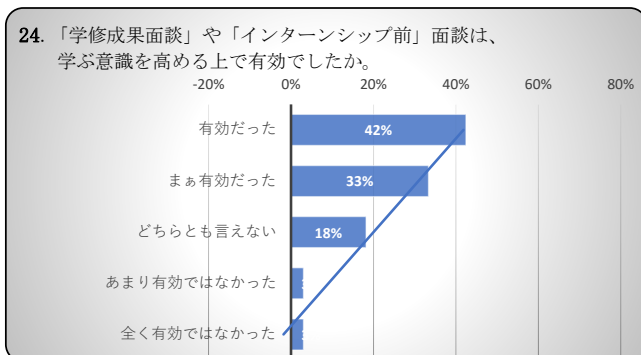

2023年度卒業生 卒業時達成度・満足度アンケート

得点 77.3 /100