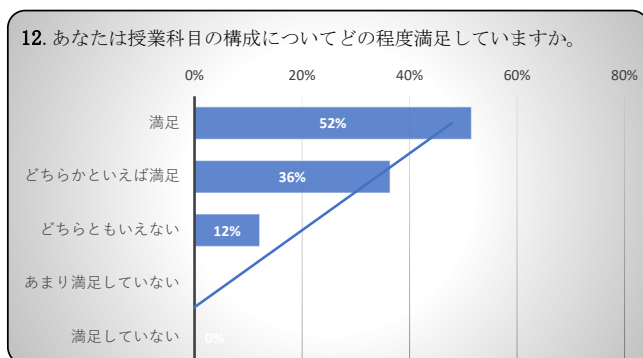

2023年度卒業生 卒業時達成度・満足度アンケート

得点 84.8 /100