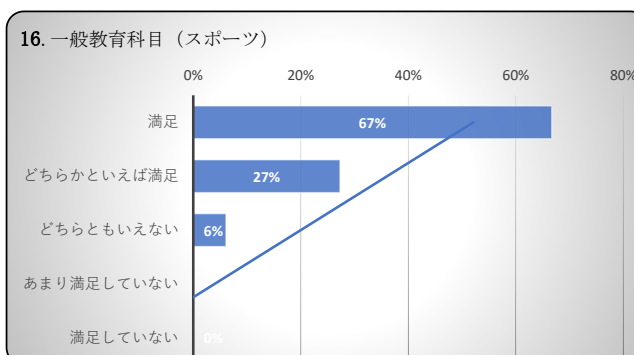

## 2023年度卒業生 卒業時達成度・満足度アンケート

得点 84.8 /100

得点 65.2 /100

得点 63.6 /100

得点 78.0 /100

得点 90.2 /100

得点 91.7 /100

得点 89.4 /100

得点 94.4 /100

得点 83.3 /100