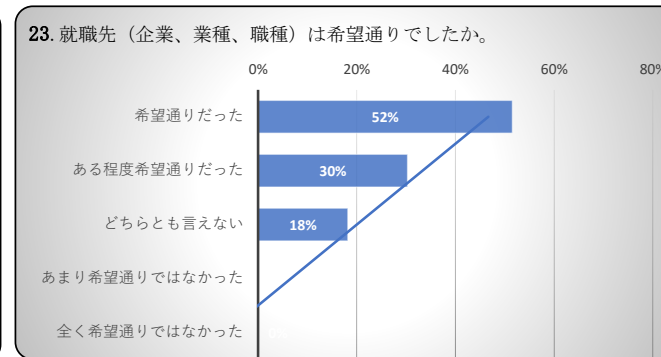

得点 75.8 /100

## 2023年度卒業生 卒業時達成度・満足度アンケート

得点 84.8 /100

得点 65.2 /100

得点 63.6 /100

得点 78.0 /100

得点 90.2 /100

得点 91.7 /100

得点 89.4 /100

得点 94.4 /100

得点 83.3 /100