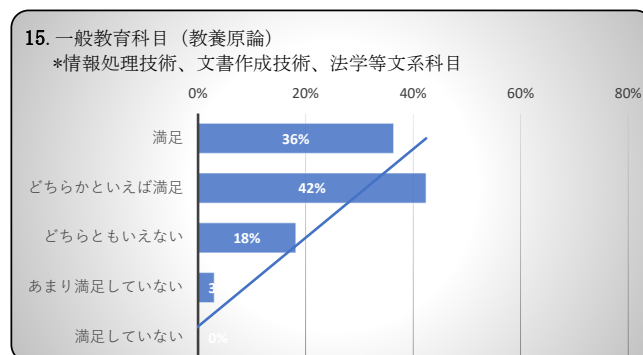

## 2023年度卒業生 卒業時達成度・満足度アンケート

得点 84.8 /100

得点 65.2 /100

得点 63.6 /100

得点 78.0 /100

得点 90.2 /100

得点 91.7 /100

得点 89.4 /100

得点 94.4 /100

得点 83.3 /100