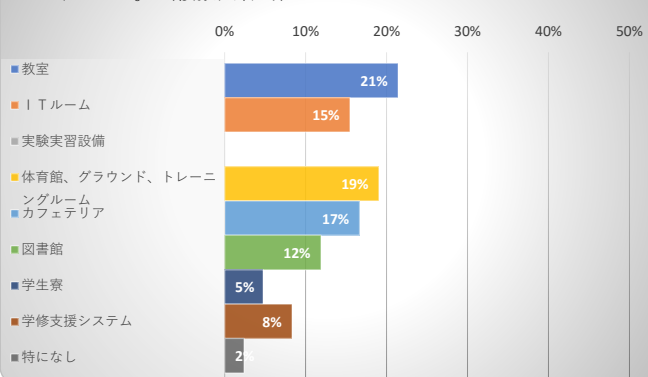

## 2023年度卒業生 卒業時達成度・満足度アンケート

10. 本学に入学した理由として、該当するものを選んでください。  
(複数回答可)

11. あなたがこの学校生活で意欲的に取り組んできたことは何ですか。上位3つを選んでください。

18. 学校の施設や設備について、満足しているものを選んでください。  
(複数回答可)

19. 学校の施設や設備について、不満に感じるものを選んでください。  
(複数回答可)

20. 最も不満に感じたものはどれですか。