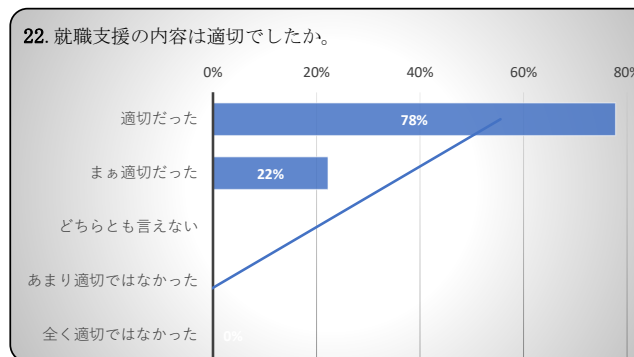

## 2023年度卒業生 卒業時達成度・満足度アンケート

得点 84.8 /100

得点 65.2 /100

得点 63.6 /100

得点 78.0 /100

得点 90.2 /100

得点 91.7 /100

得点 89.4 /100

得点 94.4 /100

得点 83.3 /100