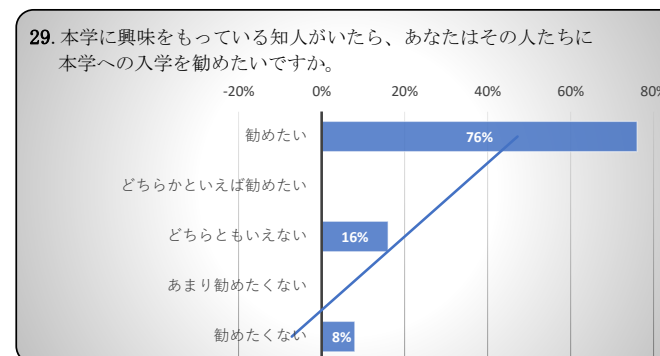

得点 94.4 /100

得点 83.3 /100

## 2023年度卒業生 卒業時達成度・満足度アンケート

得点 77.3 /100

得点 68.9 /100

得点 75.9 /100

得点 97.0 /100

得点 91.7 /100

得点 84.0 /100

1.~29. 得点平均 79.1 /100

## 2023年度卒業生 卒業時達成度・満足度アンケート

10. 本学に入学した理由として、該当するものを選んでください。  
(複数回答可)

11. あなたがこの学校生活で意欲的に取り組んできたことは何ですか。上位3つを選んでください。

18. 学校の施設や設備について、満足しているものを選んでください。  
(複数回答可)

19. 学校の施設や設備について、不満に感じるものを選んでください。  
(複数回答可)

20. 最も不満に感じたものはどれですか。