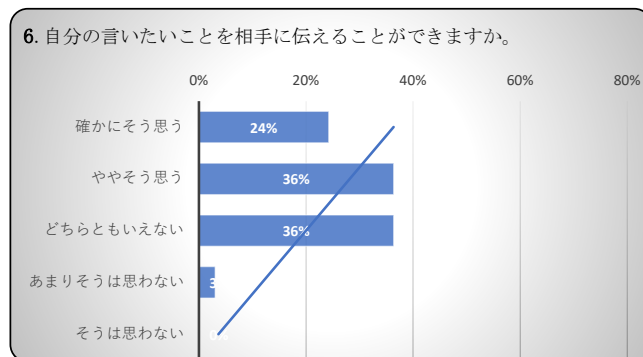

## 2023年度卒業生 卒業時達成度・満足度アンケート

得点 77.6 /100

得点 72.1 /100

得点 67.4 /100

得点 65.9 /100

得点 71.5 /100

得点 76.4 /100

得点 77.3 /100

得点 75.8 /100