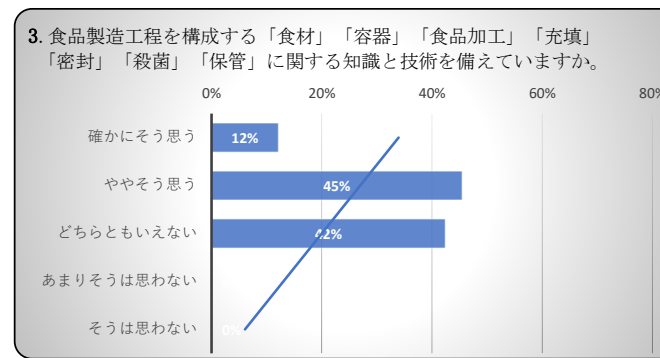

## 2023年度卒業生 卒業時達成度・満足度アンケート

得点 77.6 /100

得点 72.1 /100

得点 67.4 /100

得点 65.9 /100

得点 71.5 /100

得点 76.4 /100

得点 77.3 /100

得点 75.8 /100