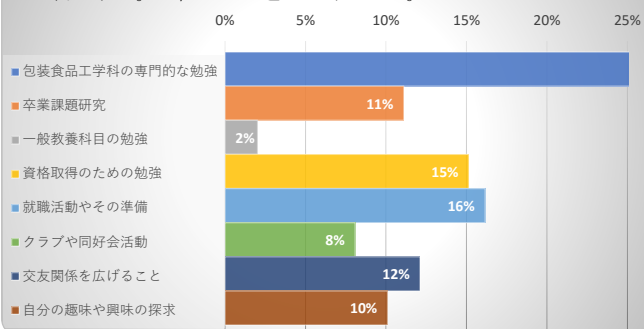

## 2023年度卒業生 卒業時達成度・満足度アンケート

得点 77.3 /100

得点 68.9 /100

得点 75.9 /100

得点 97.0 /100

得点 91.7 /100

得点 84.0 /100

1.~29. 得点平均 79.1 /100

## 2023年度卒業生 卒業時達成度・満足度アンケート

10. 本学に入学した理由として、該当するものを選んでください。  
(複数回答可)

11. あなたがこの学校生活で意欲的に取り組んできたことは何ですか。上位3つを選んでください。

18. 学校の施設や設備について、満足しているものを選んでください。  
(複数回答可)

19. 学校の施設や設備について、不満に感じるものを選んでください。  
(複数回答可)

20. 最も不満に感じたものはどれですか。