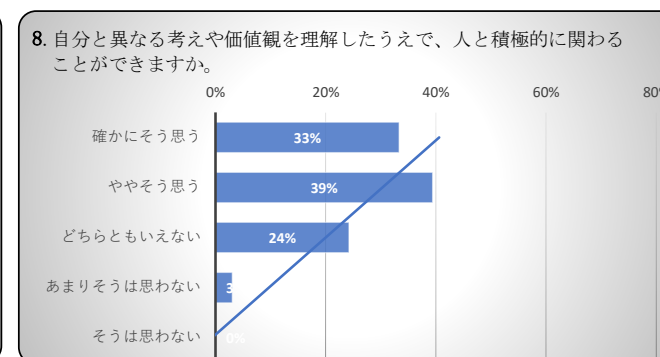

## 2023年度卒業生 卒業時達成度・満足度アンケート

得点 77.6 /100

得点 72.1 /100

得点 67.4 /100

得点 65.9 /100

得点 71.5 /100

得点 76.4 /100

得点 77.3 /100

得点 75.8 /100