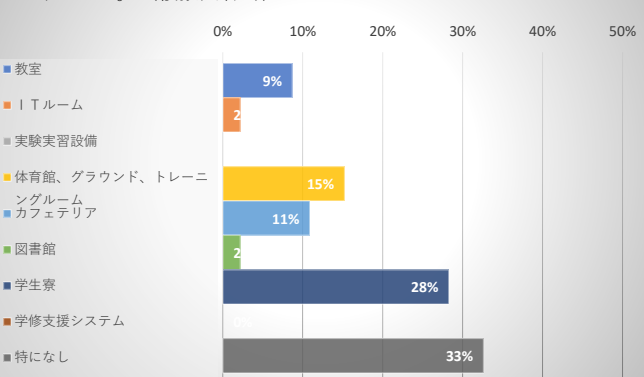

## 2023年度卒業生 卒業時達成度・満足度アンケート

10. 本学に入学した理由として、該当するものを選んでください。  
(複数回答可)

11. あなたがこの学校生活で意欲的に取り組んできたことは何ですか。上位3つを選んでください。

18. 学校の施設や設備について、満足しているものを選んでください。  
(複数回答可)

19. 学校の施設や設備について、不満に感じるものを選んでください。  
(複数回答可)

20. 最も不満に感じたものはどれですか。