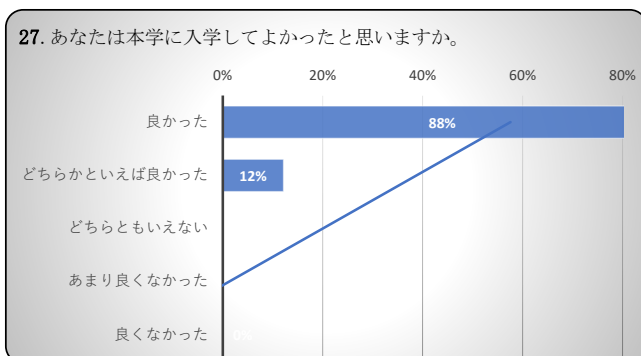

得点 94.4 /100

得点 83.3 /100

## 2023年度卒業生 卒業時達成度・満足度アンケート

得点 77.3 /100

得点 68.9 /100

得点 75.9 /100

得点 97.0 /100

得点 91.7 /100

得点 84.0 /100

1.~29. 得点平均 79.1 /100

## 2023年度卒業生 卒業時達成度・満足度アンケート

10. 本学に入学した理由として、該当するものを選んでください。  
(複数回答可)

11. あなたがこの学校生活で意欲的に取り組んできたことは何ですか。上位3つを選んでください。

18. 学校の施設や設備について、満足しているものを選んでください。  
(複数回答可)

19. 学校の施設や設備について、不満に感じるものを選んでください。  
(複数回答可)

20. 最も不満に感じたものはどれですか。