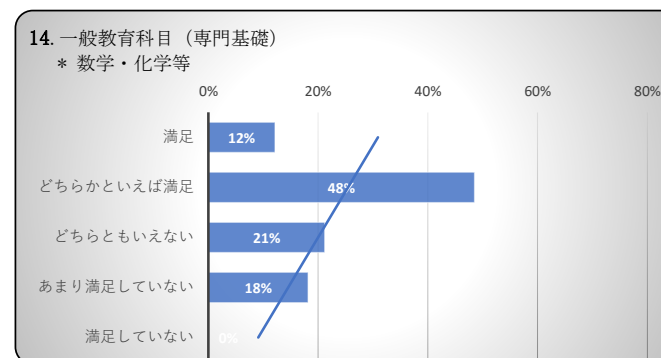

得点 75.8 /100

## 2023年度卒業生 卒業時達成度・満足度アンケート

得点 84.8 /100

得点 65.2 /100

得点 63.6 /100

得点 78.0 /100

得点 90.2 /100

得点 91.7 /100

得点 89.4 /100

得点 94.4 /100

得点 83.3 /100