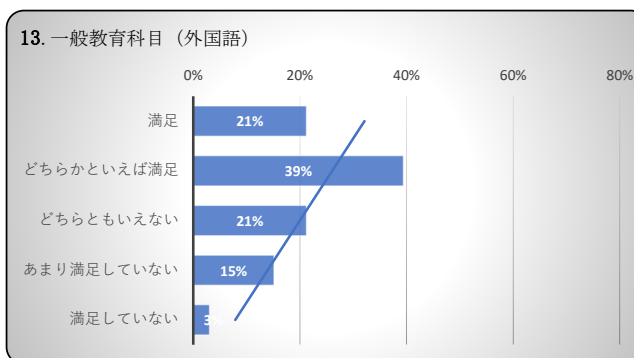

得点 65.2 /100