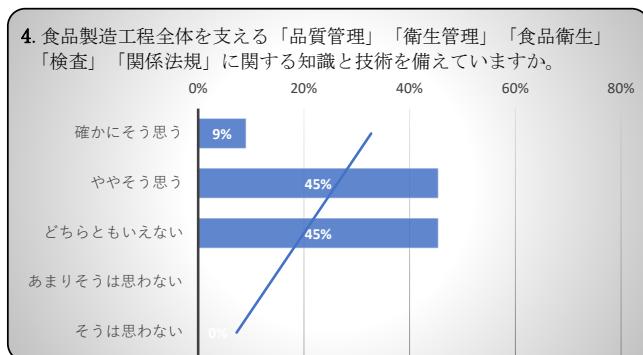

## 2023年度卒業生 卒業時達成度・満足度アンケート

得点 77.6 /100

得点 72.1 /100

得点 67.4 /100

得点 65.9 /100

得点 71.5 /100

得点 76.4 /100

得点 77.3 /100

得点 75.8 /100